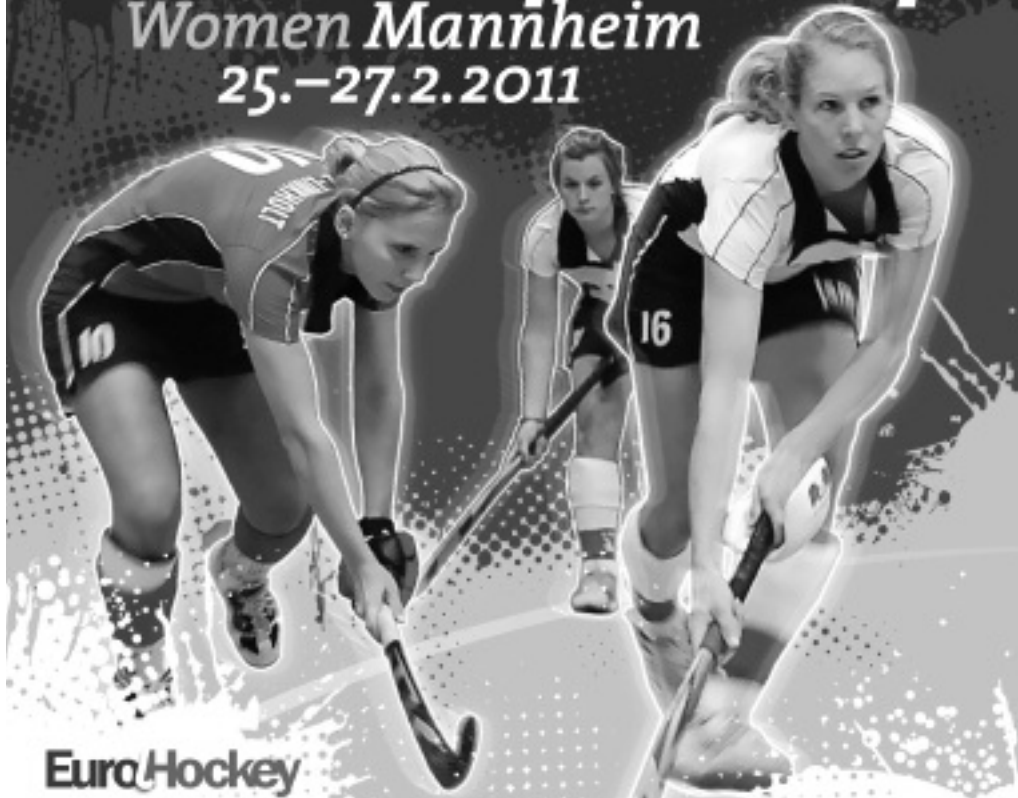

EuroHockey Indoor Club Champions Cup

Women Mannheim
25.–27.2.2011

EuroHockey

TSV Mannheim (GER)
Gintra Strekte Uni HC (LTU)
MSC Sumchanka (UKR)
HF Lorenzoni (ITA)
CD Terrassa (ESP)
HC Victorya Smolevichi (BLR)
SV Kampong (NED)
HC Rotweiss Wettingen (SUI)

Fr. 25.02., ab 9.30 Uhr
Sa. 26.02., ab 10.30 Uhr
Sa. 27.02., ab 10.00 Uhr
J&M-Arena am Fernmeldeturm
Hans-Reschke-Ufer, Mannheim

Physios Phantasien

„Do simmer widda“ oder „Wenn nicht jetzt, wann dann? Teil 2“

Es ist noch kein Jahr her, dass die Insignien des Berliner Triumphes im Freudentaumel ver- oder zerlegt vielleicht sogar versetzt wurden. Grund genug den Geist des alten Max Schmeling aus dessen Halle raus-, und in sich aufzusaugen, um in irgendeiner Form auf dem Trophäensektor nachzulegen! Für das Erreichen der möglichen Ziele sind zweifelsohne Tore nötig – vorne viele, hinten wenige!

Im Klartext hieße das: Mindestens eins mehr zu schießen als zu bekommen – is klar! Dies würde auch die lästige Rechnerei mit der Tor-differenz ersparen. Denn diese stellt sich für manche ja noch als böhmisches Dorf dar – oder litauisches, oder weißrussisches, oder ukrainisches ...

In diesem Sinne
Auf geht's Mädels!